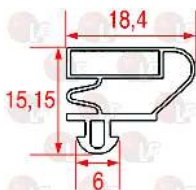

AFINOX 74702824

**3286055 SNAP-IN GASKET 475x295 mm**  
magnetic - color grey  
for drawer 1/2

AFINOX 74702826

**3286056 SNAP-IN GASKET 475x400 mm**  
magnetic - color grey  
for drawer 2/3

AFINOX 74702828

**3186816 SNAP-IN GASKET 514x456 mm**  
magnetic - black colour  
for TABLES

AFINOX

**3186813 SNAP-IN GASKET 592x462 mm**  
magnetic - black colour  
for TABLES

AFINOX 74702730

**3186812 SNAP-IN GASKET 592x537 mm**  
magnetic - black colour  
for TABLES