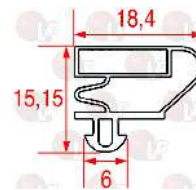

AFINOX 74702824

**3286055 SNAP-IN GASKET 475x295 mm**  
magnetic - color grey  
for drawer 1/2

AFINOX 74702826

**3286056 SNAP-IN GASKET 475x400 mm**  
magnetic - color grey  
for drawer 2/3

AFINOX 74702828

**3186816 SNAP-IN GASKET 514x456 mm**  
magnetic - black colour  
for TABLES

AFINOX

**3186813 SNAP-IN GASKET 592x462 mm**  
magnetic - black colour  
for TABLES

AFINOX 74702730

**3186812 SNAP-IN GASKET 592x537 mm**  
magnetic - black colour  
for TABLES